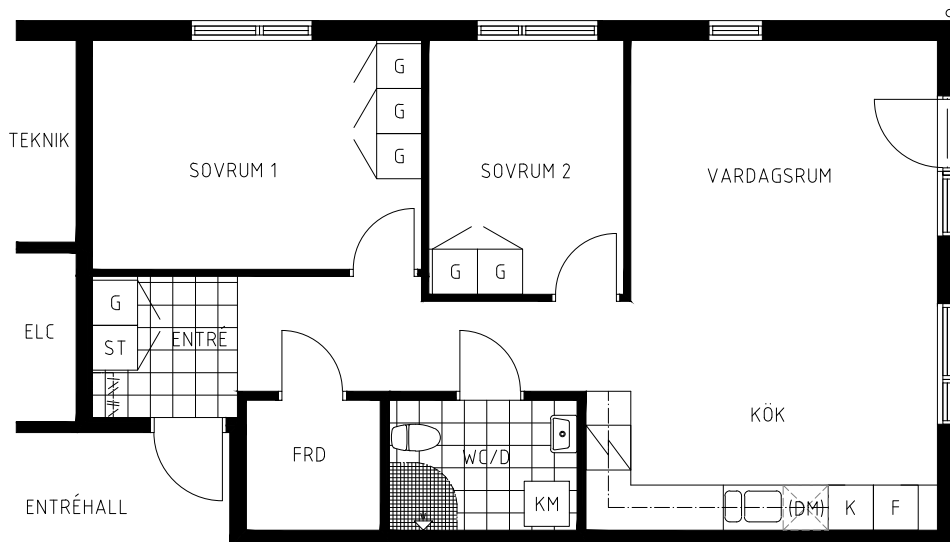

# Strandvillan 3 rok, 70,8 m<sup>2</sup>

## Edebacken 2 Igh 1003 (Obj.nr. E06-139)

G	GARDEROB	K/F	KYL & FRYS
ST	STÄDSKÅP	SPIS	
KM	KOMBIMASKIN	(DM)	FÖRBERETT FÖR DISKMASKIN
KLÄDSTÅNG		DUSCHVÄGG	